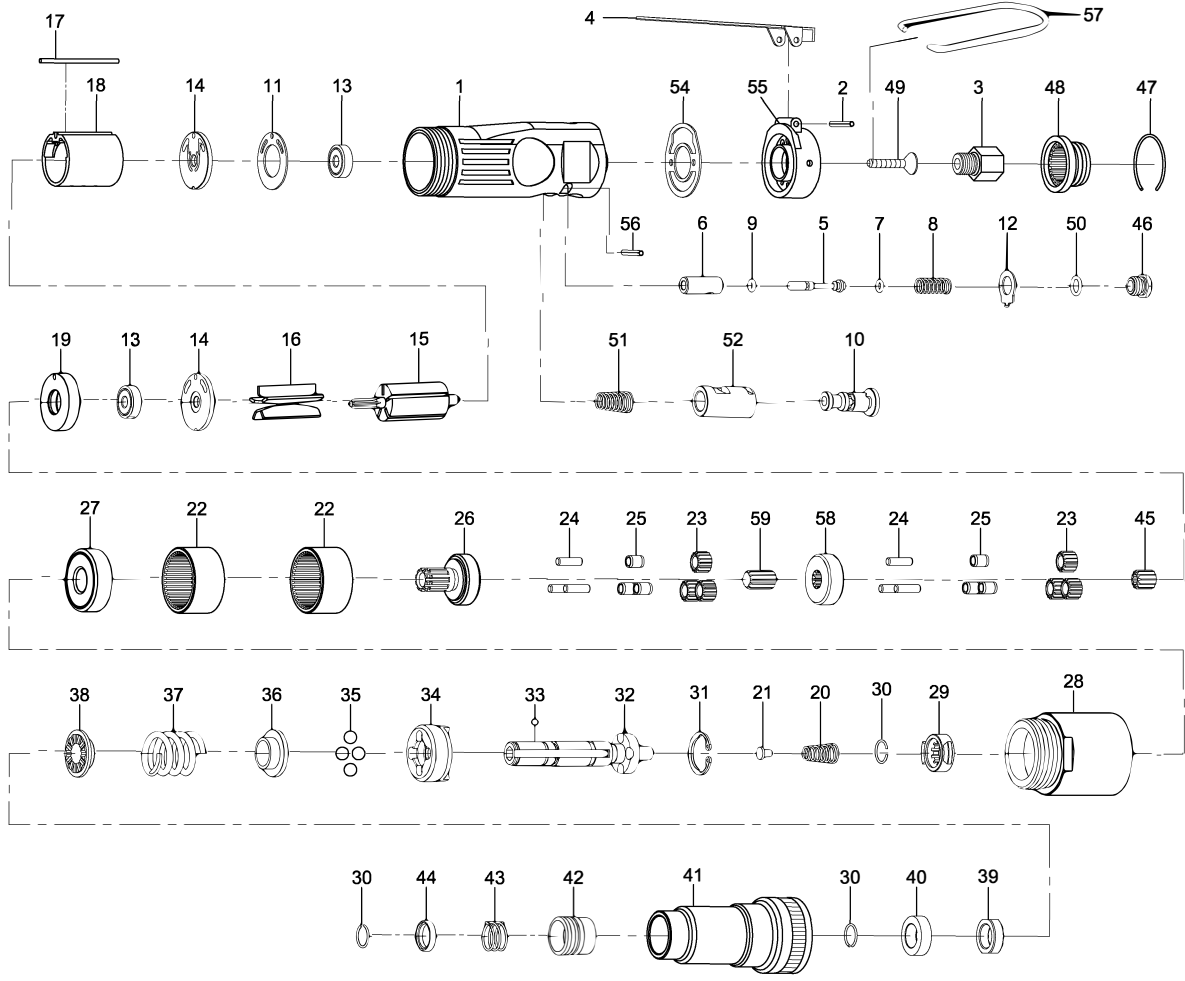

# OS-843 GAV HAVALI TORNAVİDA

No.	Parts No.	Tanımlama	Fiyat	No.	Parts No.	Tanımlama	Fiyat
1	84201	Housing	20.00	30	80230	Retaining Ring (3)	1.00
2	30102	Spring Pin (3x24L)	1.00	31	80231	Retaining Ring (RTW-21)	1.00
3	51203	Air Inlet	3.00	32	80232	Cam Spindle	18.00
4	84204	Throttle Lever	3.00	33	40145	Steel Ball (1/8")	1.00
5	84205	Valve Stem	2.00	34	80234	Clutch Carrier	9.00
6	84206	Valve	2.00	35	80235	Steel Ball (4) (1/4")	1.00
7	OR00305200	O-Ring (3.5x2.0)	1.00	36	80236	Washer	2.00
8	30108	Spring	2.00	37	80237	Spring	3.00
9	84209	O-Ring (2x1.5)	1.00	38	80238	Washer	1.00
10	84210	Reverse Lever	8.00	39	80239	Adjust Nut	3.00
11	80211	Motor Gasket	1.00	40	80240	Spacer	1.00
12	84212	Reverse Retainer	1.00	41	80241	Clutch Housing	18.00
13	030113	Ball Bearing (2) (626zz)	6.00	42	80242	Ball Retainer	4.00
14	80214	End Plate (2)	5.00	43	80243	Spring	1.00
15	80215	Rotor	12.00	44	80244	Washer	1.00
16	80216	Rotor Blade (5)	1.00	45	70420	Pinion Gear	6.00
17	80217-13	Pin (2) (2.5x55L)	1.00	46	84246-12	Throttle Valve Plug	2.00
18	80218-22	Cylinder	12.00	47	51229	Retaining Ring	1.00
19	80219	Spacer	3.00	48	51206	Exhaust Deflector	3.00
20	80220	Spring	1.00	49	84249	Screw (2) (M3x15L)	1.00
21	80221	Spring Guide	1.00	50	40134-12	O-Ring (7.8x1.9)	1.00
22	80222	Internal Gear(2)	5.00	51	84251	Spring	1.00
23	70423	Planet Gear (6)	4.00	52	84252	Reverse Bushing	8.00
24	30124	Pin (6) (4x13.8L)	1.00	54	84254	Rear Gasket	1.00
25	70425	Bushing (6)	1.00	55	84255	Rear Cover	6.00
26	80326	Work Spindle	12.00	56	80202	Spring Pin (2.5x24L)	1.00
27	080227	Ball Bearing (6201z)	6.00	57	84257	Hook	3.00
28	80328	Clamp Nut	12.00	58	70427	Reduction Spindle	10.00
29	80229	Drive Dog	8.00	59	70421	Center Gear	5.00